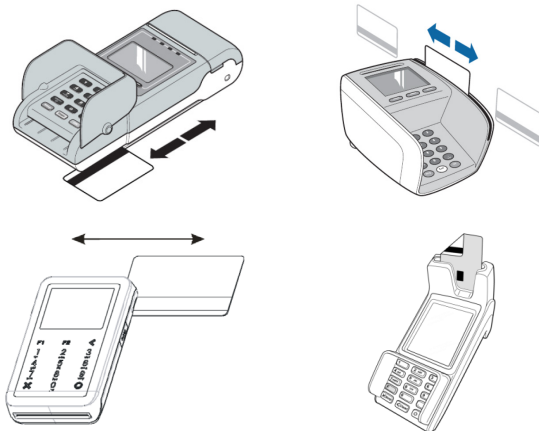

Accettazione di carte regalo

LUNCH-CHECK 

Carte regalo Lunch-Check standard

Carte regalo Lunch-Check personalizzate

...e molte altre ancora.

Sono tutte riconoscibili dal logo.

Utilizzo

1. Inserire l'addebito secondo le consuete modalità
2. Usare la banda magnetica
(NO contactless, NO chip)
3. Confermare con OK

Informazione: il saldo può essere consultato dal cliente mediante il codice QR sul retro della carta.

Ogni terminale è dotato di un lettore magnetico:

Lunch-Check Svizzera

Gotthardstrasse 55

Casella postale